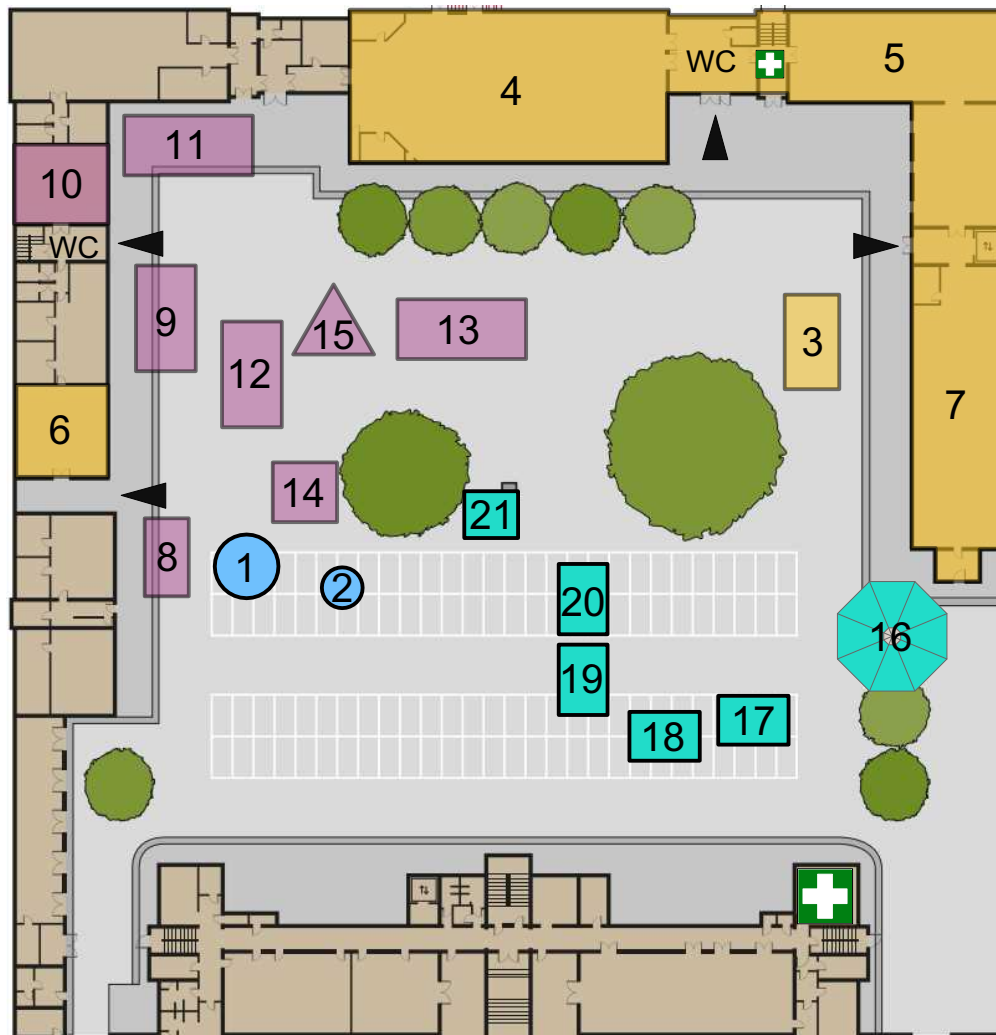

Lageplan FESTSPIELTAGE 2024

Info
 Mitmachen
 Aufführungen
 Gastro

- | | |
|-----------------------------------|--------------------------|
| 1. Info + Einlasskarten | 12. Bauen mit Holz |
| 2. Treffpunkt Schnupperunterricht | 13. Malen für die Großen |
| 3. Hofbühne | 14. Kinderschminken |
| 4. Reithalle | 15. Malaktion |
| 5. Kleine Bühne | 16. Labyrinth-Bar |
| 6. Alter Ballettsaal | 17. Roffee Coffee |
| 7. Ausstellungsraum | 18. Pizza Brilly |
| 8. Malen für die Kleinen | 19. Winzer(B)eatz |
| 9. Drucken | 20. MÖKI |
| 10. Tonwerkstatt | 21. Eisdiele |
| 11. Gips und Stein | |